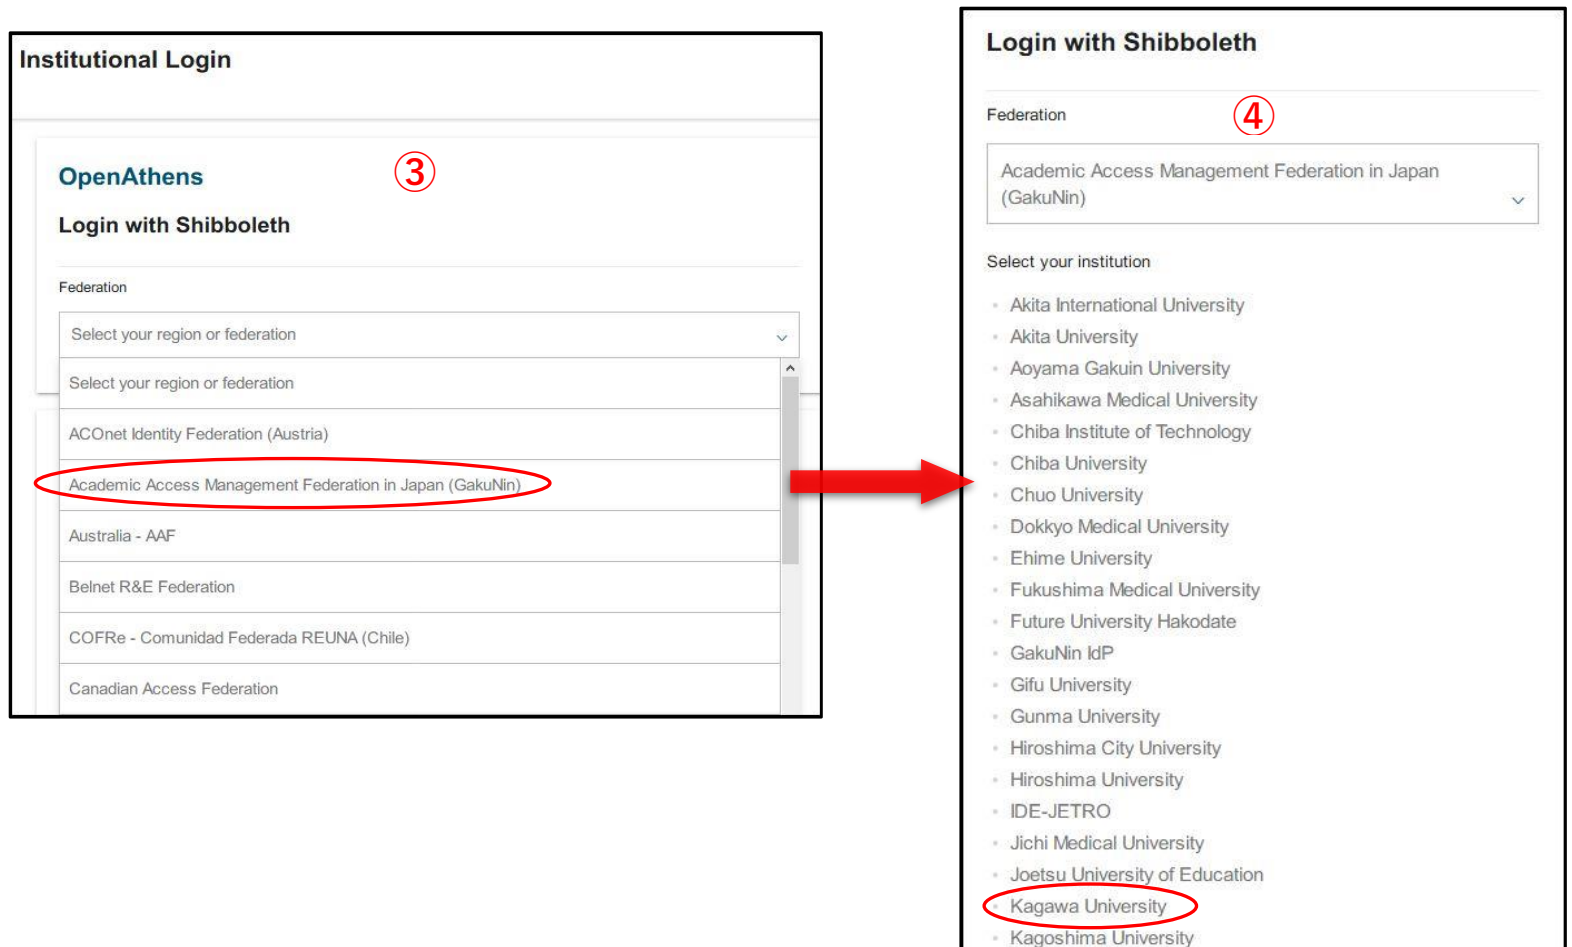

# Wiley Online Library : 学外からのアクセス方法

- ① Wiley Online Library トップページから「login」をクリックする
- ② ログイン画面で「INSTITUTIONAL LOGIN」をクリックする

- ③ 機関グループの選択画面で、「Academic Access Management Federation in Japan (GakuNin)」を選択する
- ④ 参加機関のリストが表示されるので、「Kagawa University」を選択する

- ⑤ 香川大学のShibboleth認証画面が出るので、統合認証IDとパスワードでログインする  
⑥ ⑥の画面で「Yes」をクリックすれば、学外からのアクセス完了となる

香川大学  
KAGAWA UNIVERSITY

学認 Shibboleth ログインページ

統合認証IDとパスワードでログイン

統合認証ID

パスワード ⑤

ログイン状態を記憶しません。

ユーザ情報送信の同意を解除します。