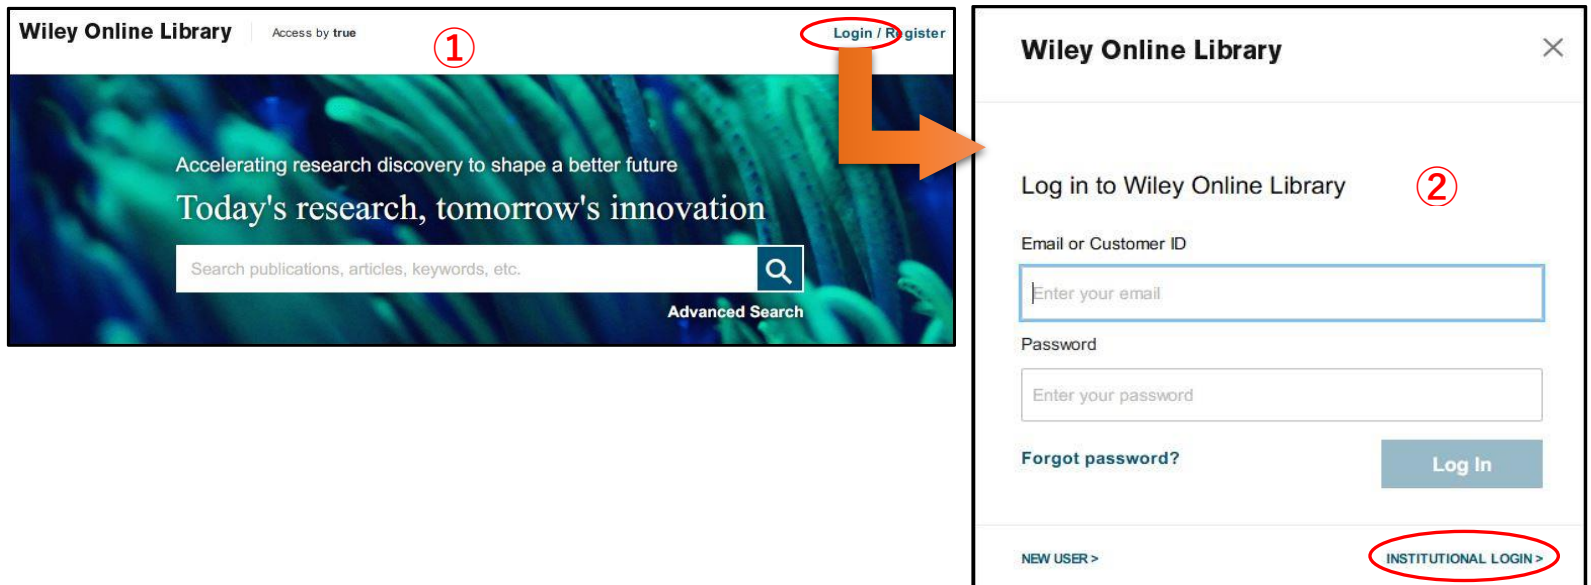

# Wiley Online Library : 学外からのアクセス方法

- ① Wiley Online Library トップページから「login」をクリックする
- ② ログイン画面で「INSTITUTIONAL LOGIN」をクリックする

- ③ 機関グループの選択画面で、「Academic Access Management Federation in Japan (GakuNin)」を選択する
- ④ 参加機関のリストが表示されるので、「Kagawa University」を選択する

- ⑤ 香川大学のShibboleth認証画面が出るので、統合認証IDとパスワードでログインする  
⑥ ⑥の画面で「Yes」をクリックすれば、学外からのアクセス完了となる

香川大学  
KAGAWA UNIVERSITY

学認 Shibboleth ログインページ

統合認証IDとパスワードでログイン

統合認証ID

パスワード ⑤

ログイン状態を記憶しません。

ユーザ情報送信の同意を解除します。