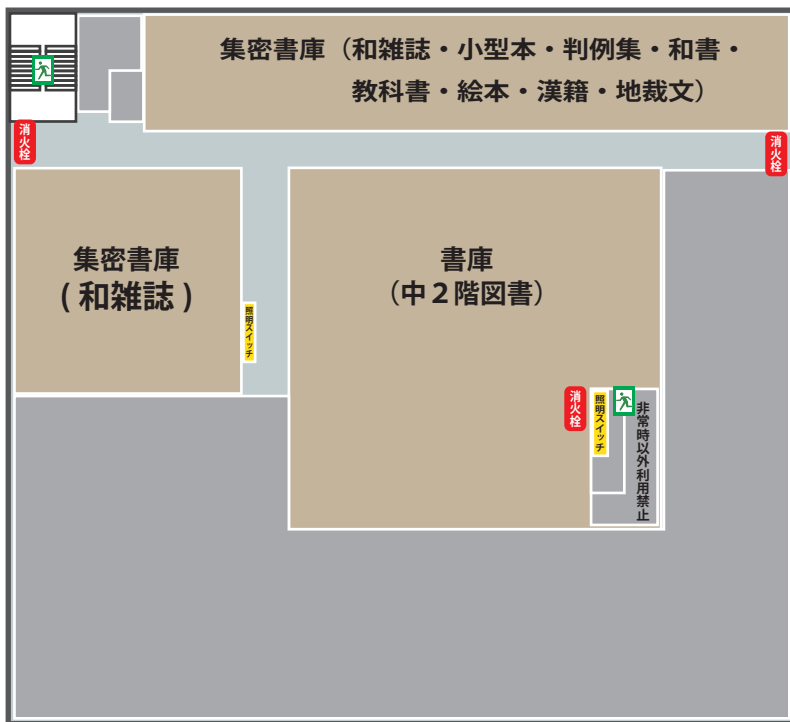

香川大学図書館

Kagawa University Library

中央館

Central

フロアマップ

Floor Map

4F

3F

中2階

2F

1F

1階(学習室)入口

香川大学図書館
蔵書検索 OPAC
ホームページ