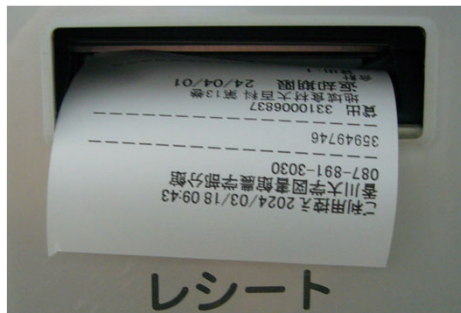

ストッパーはここにあります。
使用中は引き出し、使用後は押し込んでください。

大学紀要と農試関係資料

大学紀要と農試関係資料は、発行団体ごとに並んでいます。
大学紀要は約1,000種類、農試関係資料は約1,500種類

自動貸出・返却装置（ABC装置）

◎操作方法

指で画面をタッチして、メッセージや案内図に従って操作してください。

- ★貸出の場合、レシートの返却期限を必ず確認してください。
- ★学生証を忘れないように！
- ★返却の場合、学生証は不要です。
- ★返却処理後の本は、隣のブックトラックに置いてください。