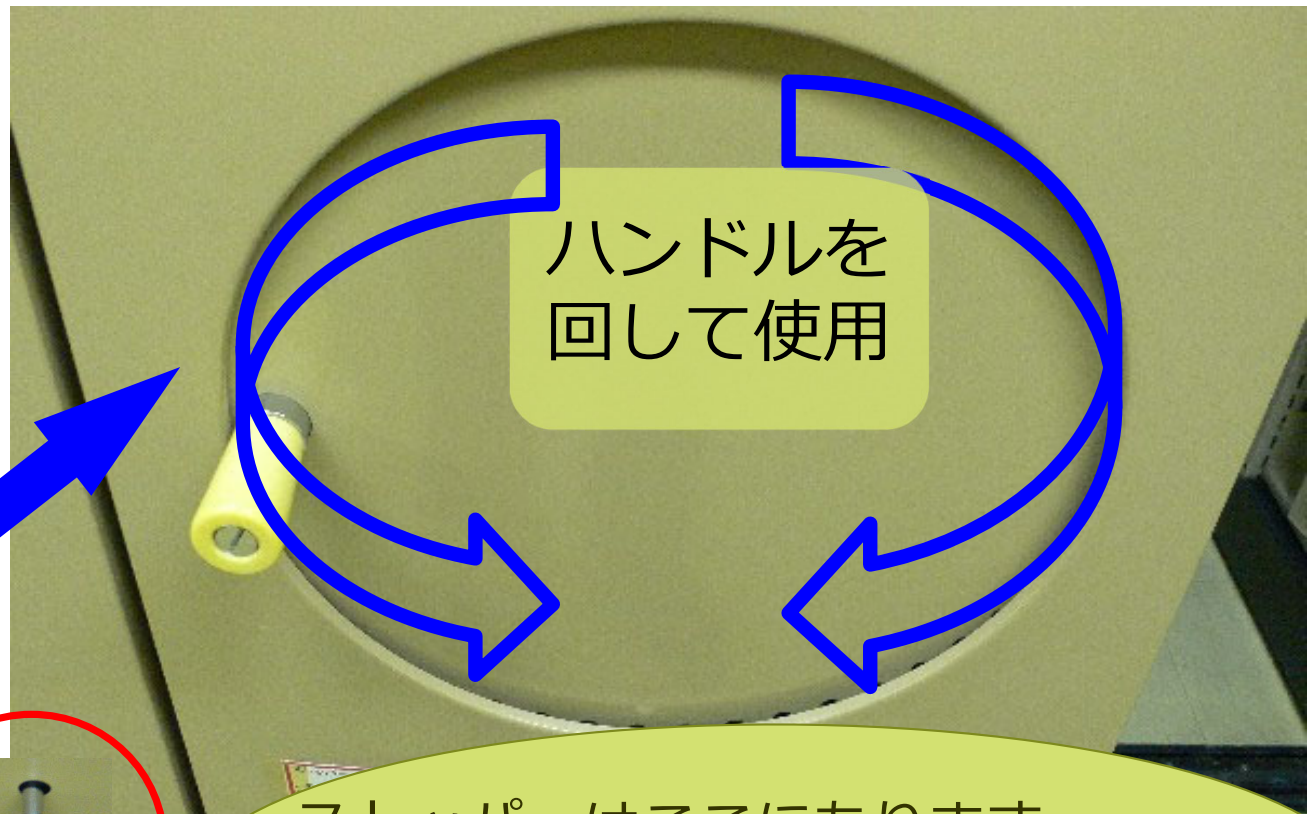

頭上注意！

洋雑誌

約600種類の洋雑誌のバックナンバーが並んでいます。

階段などの通路は自動点灯します。
その他必要な場所は、各自でスイッチをオン/オフしてください。

和雑誌集密書架

雑誌名の五十音順に約1,700種類の和雑誌のバックナンバーが並んでいます。

書庫（1階図書集密書架）

比較的古い図書が和洋別に請求記号順に並んでいます。
大型本含めて約34,000冊の図書が並んでいます。