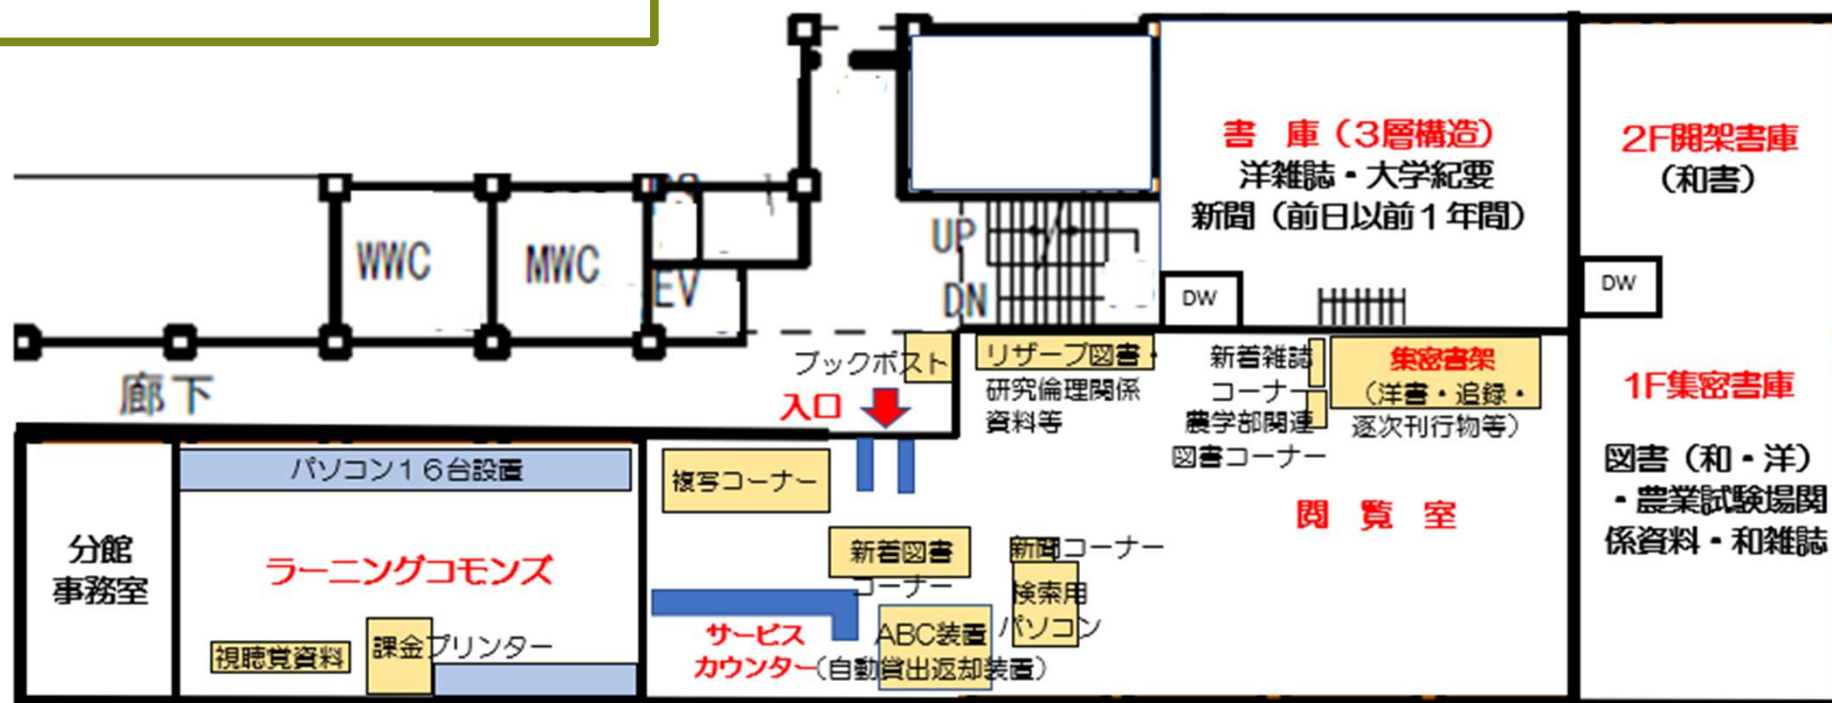

外3階北集密書庫

DW

廊下

外3階南集密書庫

アメリカ農試関係資料等・洋雑誌・ロシア語雑誌・中国雑誌等

外3階南集密書庫

出入口

# 新着図書コーナー

貸出冊数：5冊 貸出期間：2週間

★禁帯出シールを貼っているものは、貸出できません。館内をご利用ください。

# 新聞コーナー

産経新聞  
四国新聞  
読売新聞  
The Japan News  
日本農業新聞  
日本経済新聞  
朝日新聞  
科学新聞  
教育学術新聞

過去1年分は書庫1階