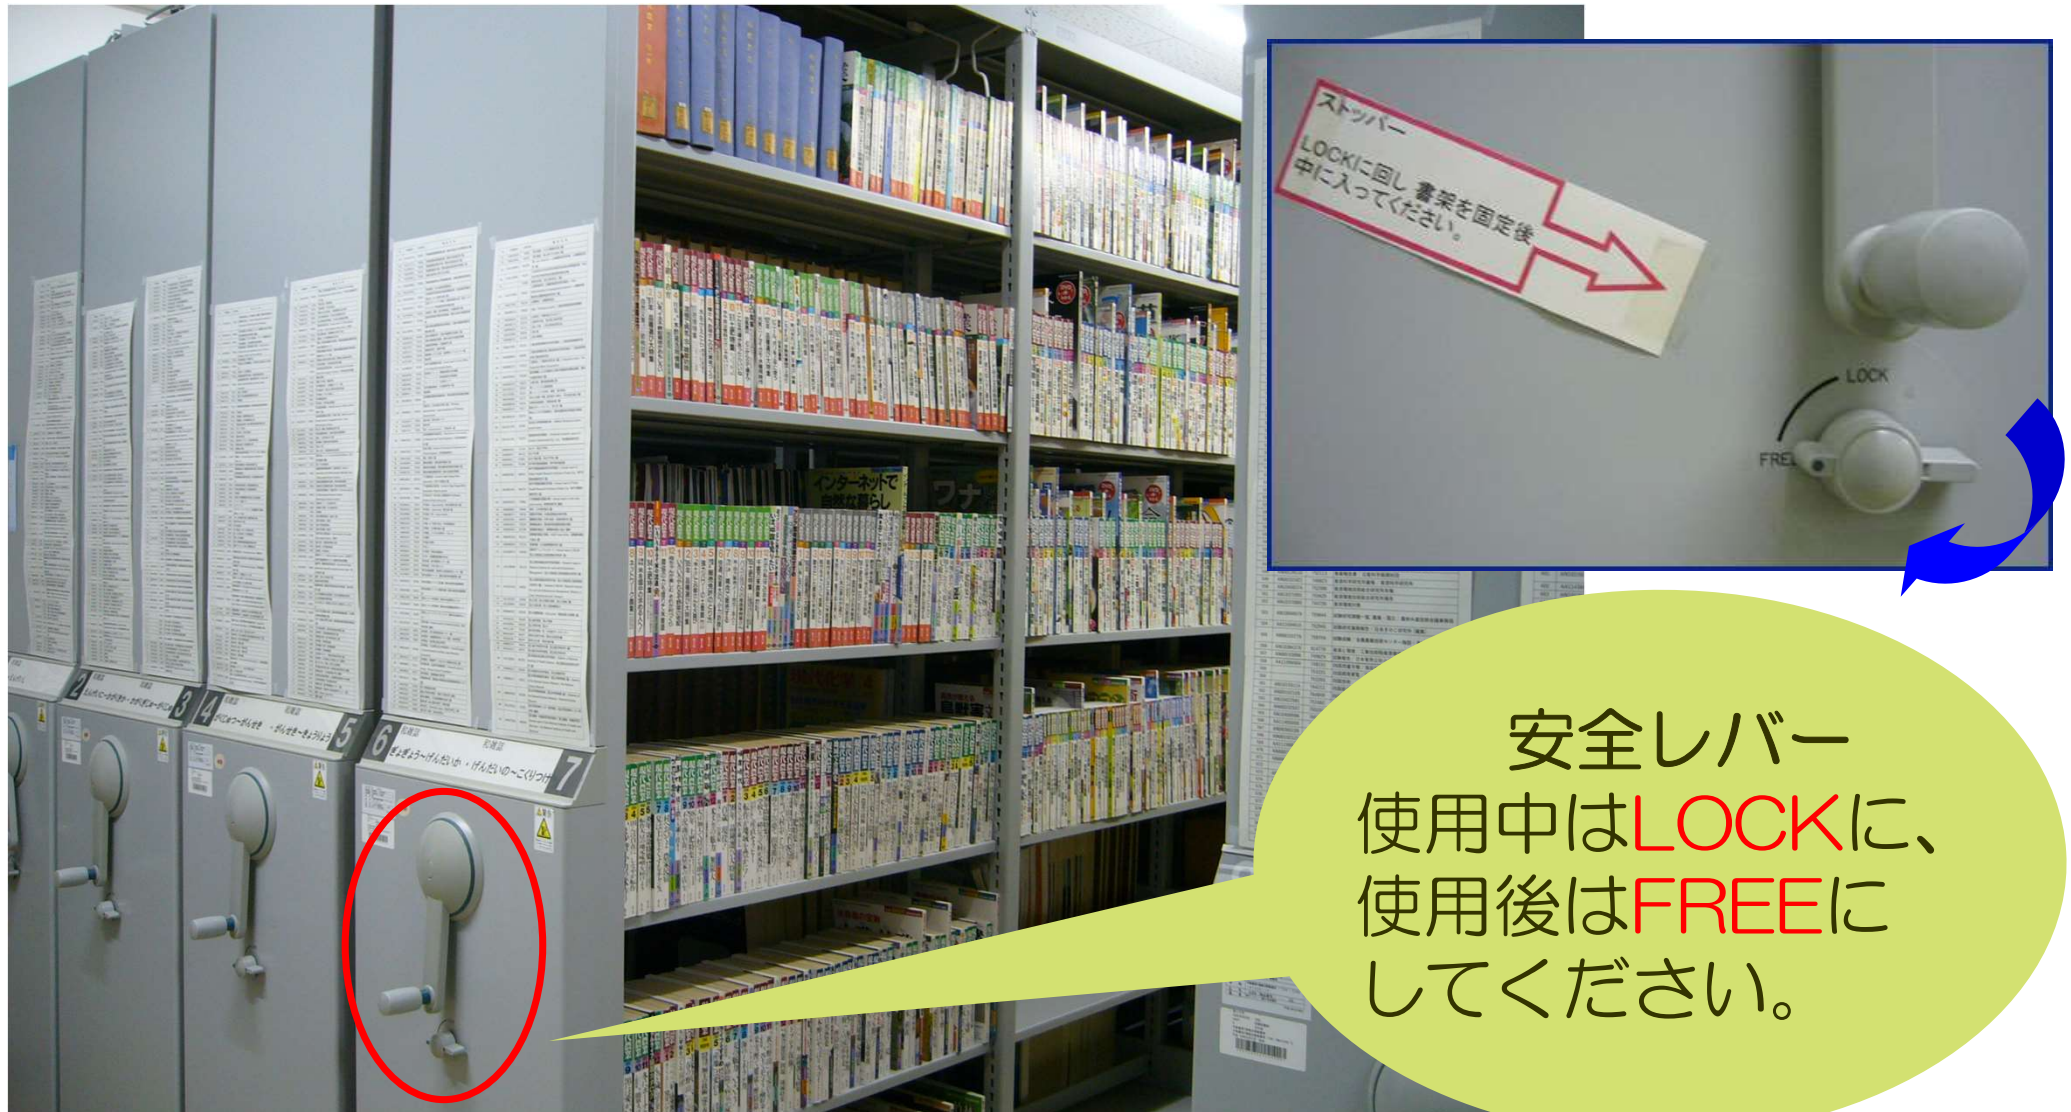

和雑誌集密書架

雑誌名の五十音順に約1,700種類の和雑誌のバックナンバーが並んでいます。